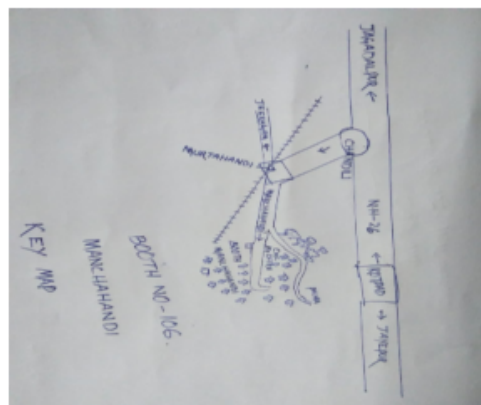

Key MAP View